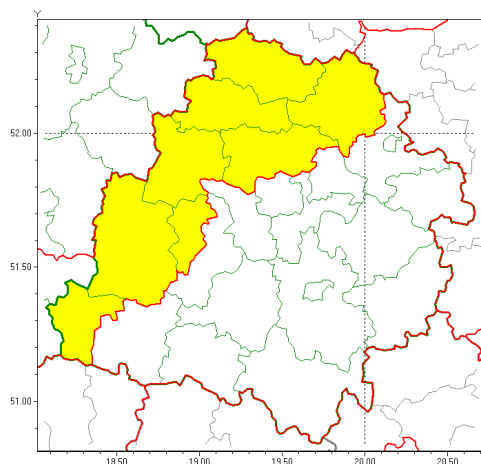

Zasięg ostrzeżeń w województwie

Intensywne opady deszczu
2019-08-20 12:02

Silny deszcz z burzami
2019-08-20 12:02

WOJEWÓDZTWO ŁÓDZKIE
OSTRZEŻENIA METEOROLOGICZNE ZBIORCZO NR 103
WYKAZ OBOWIAZUJĄCYCH OSTRZEŻEŃ
o godz. 12:02 dnia 20.08.2019

Zjawisko/Stopień zagrożenia	Intensywne opady deszczu/1
Obszar (w nawiasie numer ostrzeżenia dla powiatu)	powiaty: kutnowski(55), łeczycki(54), łowicki(59), poddębicki(52), sieradzki(51), wierszowski(49), zduńskowolski(54), zgierski(61)
Ważność	od godz. 22:00 dnia 20.08.2019 do godz. 07:00 dnia 21.08.2019
Prawdopodobieństwo	80%
Przebieg	Prognozuje się wystąpienie opadów deszczu, okresami o natężeniu umiarkowanym i silnym - przewidywana wysokość od 25 mm do 40 mm.
SMS	IMGW-PIB OSTRZEŻENIA: DESZCZ/1 łódzkie (8 powiatów) od 22:00/20.08 do 07:00/21.08.2019 40 mm. Dotyczy powiatów: kutnowski, łeczycki, łowicki, poddębicki, sieradzki, wierszowski, zduńskowolski i zgierski.
RSO	Woj. łódzkie (8 powiatów), IMGW-PIB wydał ostrzeżenie pierwszego stopnia o intensywnych opadach deszczu
Uwagi	Brak.
Zjawisko/Stopień zagrożenia	Silny deszcz z burzami/1
Obszar (w nawiasie numer ostrzeżenia dla powiatu)	powiaty: bełchatowski(60), brzeziński(66), łaski(56), łódzki wschodni(65), Łódź (64), opoczyński(65), pabianicki(61), pajczański(58), piotrkowski(64), Piotrków Trybunalski(64), radomszczański(61), rawski(64), Skierniewice(64), skierniewicki(64), tomaszowski(65), wieluński(52)