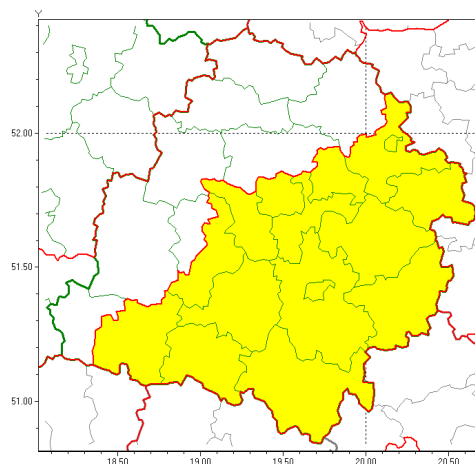

Zasięg ostrzeżeń w województwie

Intensywne opady deszczu
2019-08-20 12:02

Silny deszcz z burzami
2019-08-20 12:02

WOJEWÓDZTWO ŁÓDZKIE
OSTRZEŻENIA METEOROLOGICZNE ZBIORCZO NR 103
WYKAZ OBOWIAZUJĄCYCH OSTRZEŻEŃ
o godz. 12:02 dnia 20.08.2019

Zjawisko/Stopień zagrożenia	Intensywne opady deszczu/1
Obszar (w nawiasie numer ostrzeżenia dla powiatu)	powiaty: kutnowski(55), łeczycki(54), łowicki(59), poddębicki(52), sieradzki(51), wierszowski(49), zduńskowolski(54), zgierski(61)
Ważność	od godz. 22:00 dnia 20.08.2019 do godz. 07:00 dnia 21.08.2019
Prawdopodobieństwo	80%
Przebieg	Prognozuje się wystąpienie opadów deszczu, okresami o natężeniu umiarkowanym i silnym - przewidywana wysokość od 25 mm do 40 mm.
SMS	IMGW-PIB OSTRZEŻENIA: DESZCZ/1 łódzkie (8 powiatów) od 22:00/20.08 do 07:00/21.08.2019 40 mm. Dotyczy powiatów: kutnowski, łeczycki, łowicki, poddębicki, sieradzki, wierszowski, zduńskowolski i zgierski.
RSO	Woj. łódzkie (8 powiatów), IMGW-PIB wydał ostrzeżenie pierwszego stopnia o intensywnych opadach deszczu
Uwagi	Brak.
Zjawisko/Stopień zagrożenia	Silny deszcz z burzami/1
Obszar (w nawiasie numer ostrzeżenia dla powiatu)	powiaty: bełchatowski(60), brzeziński(66), łaski(56), łódzki wschodni(65), Łódź (64), opoczyński(65), pabianicki(61), pajczański(58), piotrkowski(64), Piotrków Trybunalski(64), radomszczański(61), rawski(64), Skierniewice(64), skierniewicki(64), tomaszowski(65), wieluński(52)