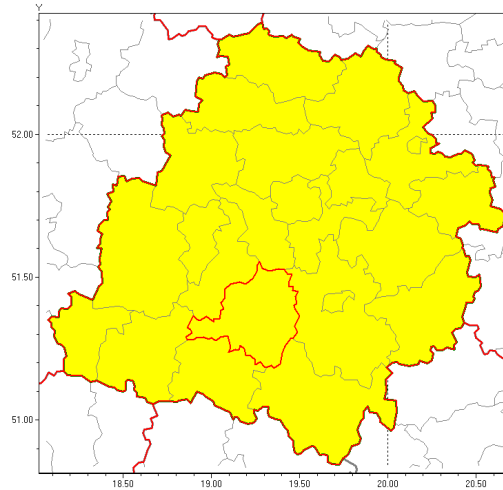

Zasięg ostrzeżenia w województwie

Burze z gradem

Ostrzeżenie meteorologiczne Nr 36

Nazwa biura	IMGW-PIB Biuro Prognoz Meteorologicznych w Poznaniu
Zjawisko/stopień zagrożenia	Burze z gradem/ 1
Obszar	województwo łódzkie powiat bełchatowski
Ważność	od godz. 14:00 dnia 28.05.2019 do godz. 20:00 dnia 28.05.2019
Przebieg	Prognozuje się wystąpienie miejscami burz z opadami deszczu do 30 mm oraz porywami wiatru do 80 km/h. Lokalnie grad.
Prawdopodobieństwo wystąpienia zjawiska(%)	80%
Uwagi	Brak.
Dyrektor synoptyk IMGW-PIB	Barbara Wrzesińska
Godzina i data wydania	godz. 09:46 dnia 28.05.2019
SMS	IMGW-PIB OSTRZEŻENIE: BURZE Z GRADEM/1 łódzkie/bełchatowski od 14:00/28.05 do 20:00/28.05.2019 deszcz 30 mm, porywy 80 km/h.